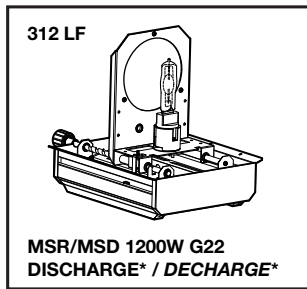

# La lumière, l'art de l'ombre.

 **robert juliat**  
Distributed by / Distribué par :

Fast and easy electrical maintenance / Poignée à connexion intégrée.

(\* P.S.U. needed / Prévoir alimentation.

All units comply with the new European regulations: NF EN 60598-1: 2002/NF EN 60598-2-17: 1991 / A2: 1992.

## A TRUE 5KW THEATRE SPOTLIGHT / UN VRAI PROJECTEUR DE THEATRE 5KW

- ① True "Theatre" double slot front cassette / Véritable cassette avant type théâtre sans fuites de lumière.
- ② Fan-cooled accessory slot (350 LfV, 326LfV) / Cassette avant ventilée (350 LfV, 326 LfV).
- ③ Interchangeable lamp compartments  
Tungsten 2000/2500/5000W - Discharge MSR/MSD 1200/MSR 2500W.  
Compartiments lampes interchangeables  
Halogène 2000/2500/5000W - Décharge MSR/MSD 1200/MSR 2500W.
- ④ 250mm (9-7/8") Fresnel lens / Lentille de Fresnel Ø 250mm (9-7/8").
- ⑤ Fast locking socket / Douille à blocage rapide.
- ⑥ Graduated scale with pointer / Echelle graduée avec index.
- ⑦ Fast and easy electrical maintenance (3m cord) / Poignée à connexion intégrée (cordon 3m).
- ⑧ 2 Balancing positions for the luminaire / 2 Positions d'équilibrage.
- ⑨ 2 Height positions for the yoke / 2 Hauteurs d'ancrage pour la fourche.