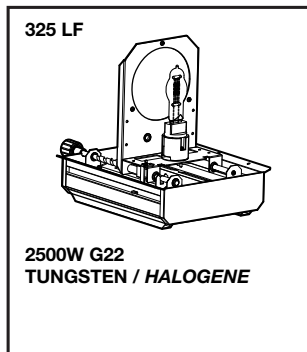

# La lumière, l'art de l'ombre.

 **robert juliat**  
Distributed by / Distribué par :

Fast and easy electrical maintenance / Poignée à connexion intégrée.

(\* P.S.U. needed / Prévoir alimentation.

All units comply with the new European regulations: NF EN 60598-1: 2002/NF EN 60598-2-17: 1991 / A2: 1992.

## A TRUE 5KW THEATRE SPOTLIGHT / UN VRAI PROJECTEUR DE THEATRE 5KW

- ① True "Theatre" double slot front cassette / Véritable cassette avant type théâtre sans fuites de lumière.
- ② Fan-cooled accessory slot (350 LfV, 326LfV) / Cassette avant ventilée (350 LfV, 326 LfV).
- ③ Interchangeable lamp compartments  
Tungsten 2000/2500/5000W - Discharge MSR/MSD 1200/MSR 2500W.  
Compartiments lampes interchangeables  
Halogène 2000/2500/5000W - Décharge MSR/MSD 1200/MSR 2500W.
- ④ 250mm (9-7/8") Fresnel lens / Lentille de Fresnel Ø 250mm (9-7/8").
- ⑤ Fast locking socket / Douille à blocage rapide.
- ⑥ Graduated scale with pointer / Echelle graduée avec index.
- ⑦ Fast and easy electrical maintenance (3m cord) / Poignée à connexion intégrée (cordon 3m).
- ⑧ 2 Balancing positions for the luminaire / 2 Positions d'équilibrage.
- ⑨ 2 Height positions for the yoke / 2 Hauteurs d'ancrage pour la fourche.