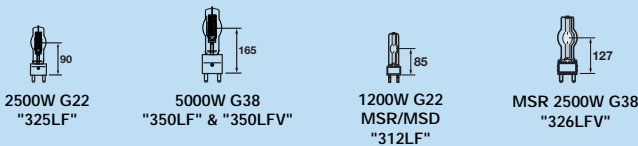

PHOTOMETRIC DATA / PHOTOMETRIE

REF. + LAMP(E)				
				LUX ±5%
325LF	2500W G22	7°	52°	2000
350LF	5000W G38	10°	54°	4000
350LFV	5000W G38	10°	54°	4000
312LF	MSR/MSD 1200W G22	6°	53°	2200
326LFV	MSR 2500W G38	10°	54°	-