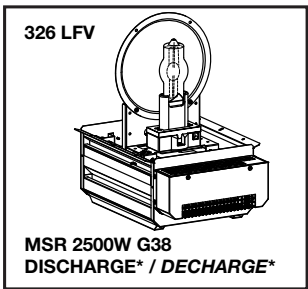

(* P.S.U. needed / Prévoir alimentation.

All units comply with the new European regulations: NF EN 60598-1: 2002/NF EN 60598-2-17: 1991 / A2: 1992.

Appareils conformes aux directives européennes de normalisation: NF EN 60598-1: 2002 / NF EN 60598-2-17: 1991 / A2: 1992.

A TRUE 5KW THEATRE SPOTLIGHT / UN VRAI PROJECTEUR DE THEATRE 5KW

- ① True "Theatre" double slot front cassette / Véritable cassette avant type théâtre sans fuites de lumière.
- ② Fan-cooled accessory slot (350 LfV, 326LfV) / Cassette avant ventilée (350 LfV, 326 LfV).
- ③ Interchangeable lamp compartments
  Tungsten 2000/2500/5000W - Discharge MSR/MSD 1200/MSR 2500W.
  Compartiments lampes interchangeables
  Halogène 2000/2500/5000W - Décharge MSR/MSD 1200/MSR 2500W.
- ④ 250mm (9-7/8") Fresnel lens / Lentille de Fresnel Ø 250mm (9-7/8").
- ⑤ Fast locking socket / Douille à blocage rapide.
- ⑥ Graduated scale with pointer / Echelle graduée avec index.
- ⑦ Fast and easy electrical maintenance (3m cord) / Poignée à connexion intégrée (cordon 3m).
- ⑧ 2 Balancing positions for the luminaire / 2 Positions d'équilibrage.
- ⑨ 2 Height positions for the yoke / 2 Hauteurs d'ancrage pour la fourche.

PHOTOMETRIC DATA / PHOTOMETRIE

REF. + LAMP(E)				
				LUX ±5%
325LF	2500W G22	7°	52°	2000
350LF	5000W G38	10°	54°	4000
350LFV	5000W G38	10°	54°	4000
312LF	MSR/MSD 1200W G22	6°	53°	2200
326LFV	MSR 2500W G38	10°	54°	-

ACCESSORIES / ACCESSOIRES