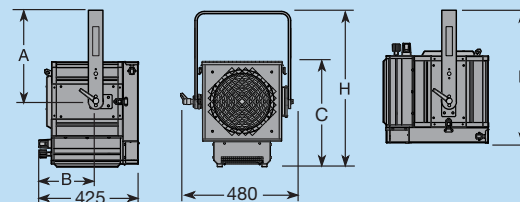

SIZE AND WEIGHT / DIMENSIONS & POIDS

REF.	A1	A2	B1	B2	C	H1	H2	P1	P2			m³
325LF	270	390	250	290	410	510	630	450	570	17	19	0,13
350LF	270	390	250	290	450	560	670	450	570	18	20	0,13
350LFV	270	390	250	290	450	560	670	450	570	18	20	0,13
312LF	270	390	250	290	410	510	630	450	570	17	19	0,13
326LFV	270	390	250	290	480	590	700	450	570	24	26	0,13

ONLY CAN BETTER .

SEUL PEUT FAIRE MIEUX QUE .