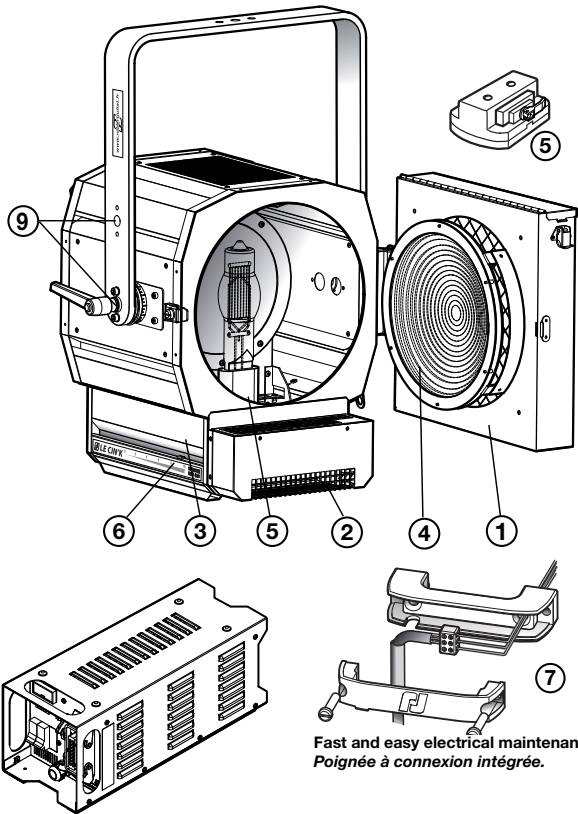

# La lumière, l'art de l'ombre.

 **robert juliat**  
Distributed by / Distribué par :

Fast and easy electrical maintenance / Poignée à connexion intégrée.

(\* P.S.U. needed / Prévoir alimentation.

All units comply with the new European regulations: NF EN 60598-1: 2002/NF EN 60598-2-17: 1991 / A2: 1992.

## A TRUE 5KW THEATRE SPOTLIGHT / UN VRAI PROJECTEUR DE THEATRE 5KW

- ① True "Theatre" double slot front cassette / Véritable cassette avant type théâtre sans fuites de lumière.
- ② Fan-cooled accessory slot (350 LfV, 326LfV) / Cassette avant ventilée (350 LfV, 326 LfV).
- ③ Interchangeable lamp compartments  
Tungsten 2000/2500/5000W - Discharge MSR/MSD 1200/MSR 2500W.  
Compartiments lampes interchangeables  
Halogène 2000/2500/5000W - Décharge MSR/MSD 1200/MSR 2500W.
- ④ 250mm (9-7/8") Fresnel lens / Lentille de Fresnel Ø 250mm (9-7/8").
- ⑤ Fast locking socket / Douille à blocage rapide.
- ⑥ Graduated scale with pointer / Echelle graduée avec index.
- ⑦ Fast and easy electrical maintenance (3m cord) / Poignée à connexion intégrée (cordon 3m).
- ⑧ 2 Balancing positions for the luminaire / 2 Positions d'équilibrage.
- ⑨ 2 Height positions for the yoke / 2 Hauteurs d'ancrage pour la fourche.