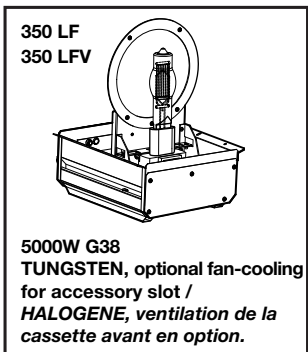

# La lumière, l'art de l'ombre.

 **robert juliat**  
Distributed by / Distribué par :

Fast and easy electrical maintenance / Poignée à connexion intégrée.

(\* P.S.U. needed / Prévoir alimentation.

All units comply with the new European regulations: NF EN 60598-1: 2002/NF EN 60598-2-17: 1991 / A2: 1992.

## A TRUE 5KW THEATRE SPOTLIGHT / UN VRAI PROJECTEUR DE THEATRE 5KW

- ① True "Theatre" double slot front cassette / Véritable cassette avant type théâtre sans fuites de lumière.
- ② Fan-cooled accessory slot (350 LfV, 326LfV) / Cassette avant ventilée (350 LfV, 326 LfV).
- ③ Interchangeable lamp compartments  
Tungsten 2000/2500/5000W - Discharge MSR/MSD 1200/MSR 2500W.  
Compartiments lampes interchangeables  
Halogène 2000/2500/5000W - Décharge MSR/MSD 1200/MSR 2500W.
- ④ 250mm (9-7/8") Fresnel lens / Lentille de Fresnel Ø 250mm (9-7/8").
- ⑤ Fast locking socket / Douille à blocage rapide.
- ⑥ Graduated scale with pointer / Echelle graduée avec index.
- ⑦ Fast and easy electrical maintenance (3m cord) / Poignée à connexion intégrée (cordon 3m).
- ⑧ 2 Balancing positions for the luminaire / 2 Positions d'équilibrage.
- ⑨ 2 Height positions for the yoke / 2 Hauteurs d'ancrage pour la fourche.