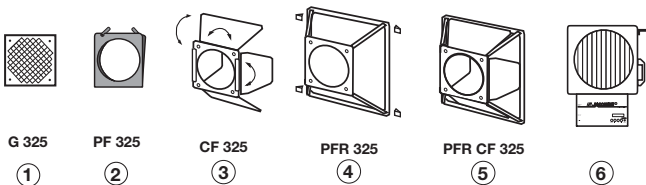

ACCESSORIES / ACCESSOIRES

G 325L	① Safety grid (included) / Grille (incluse).
PF 325	② 333 x 333mm Metal filter holder (included) / Porte-filtre métal (inclus).
CF 325	③ 4 Rotating leaves on a rotating barndoor / Coupe-flux rotatif à 4 volets mobiles.
PFR 325	④ 600 x 600mm Extended filter holder with 4 clips / Porte-filtre déporté 600 x 600mm + 4 pinces.
PFR CF 325	⑤ Extended filter holder and rotating barndoor set / Ensemble porte-filtre déporté et coupe-flux + 4 pinces.
	⑥ Volet HMI JAL 280 & JAL 340 / Dimming shutter JAL 280 & JAL 340.